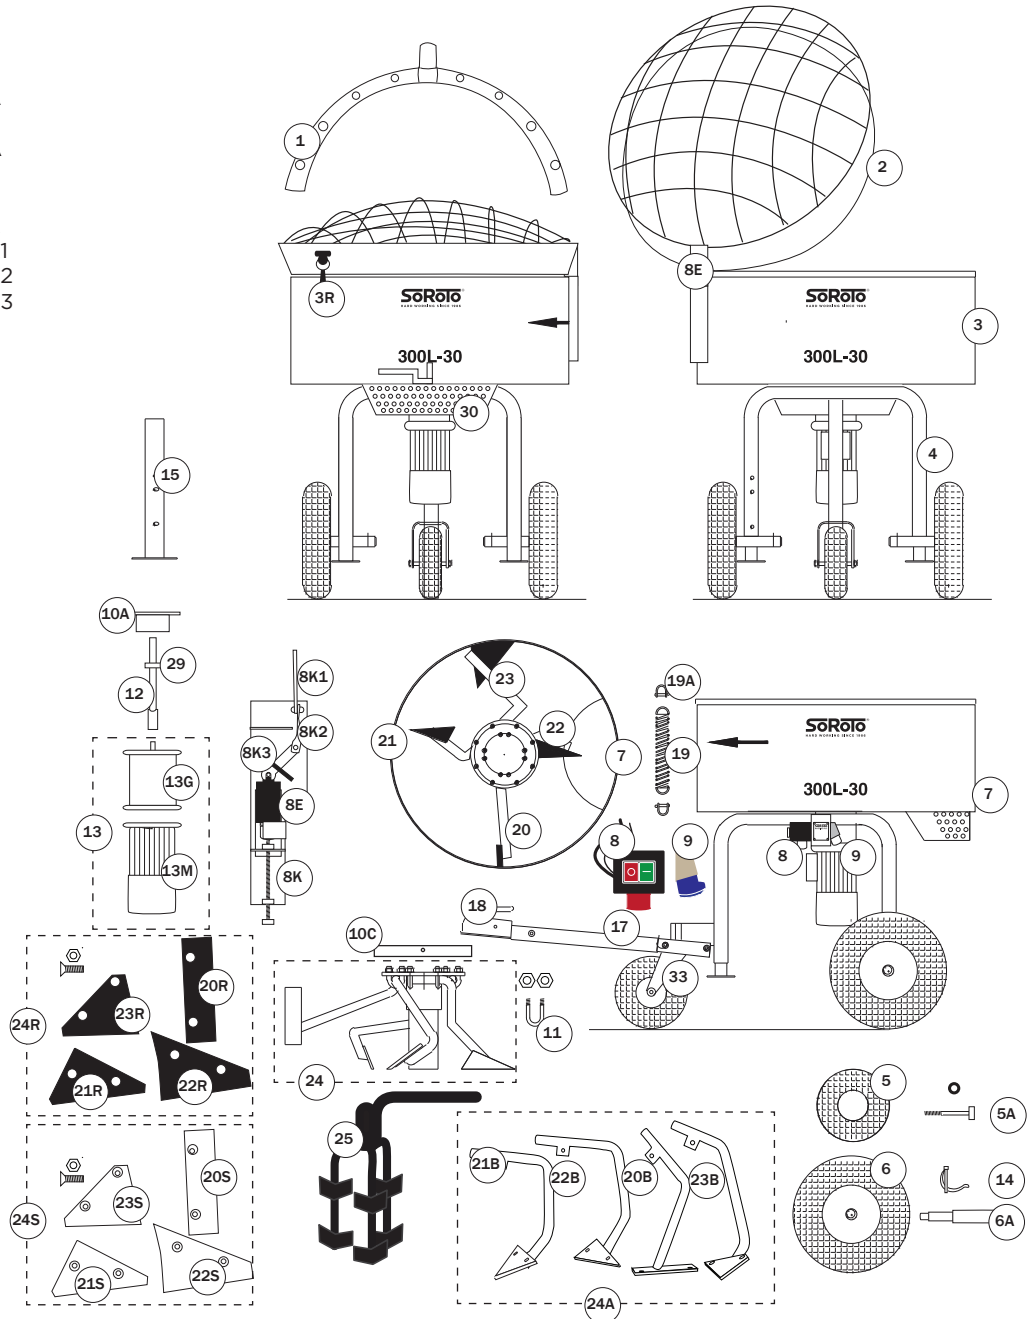

RESERVDELSLISTA - 300L, 400V

SE-01.03.20

* EXTRA UTRUSTNING
** Pos.Nr. 21 demonteras. Pos.Nr. 25 monteras